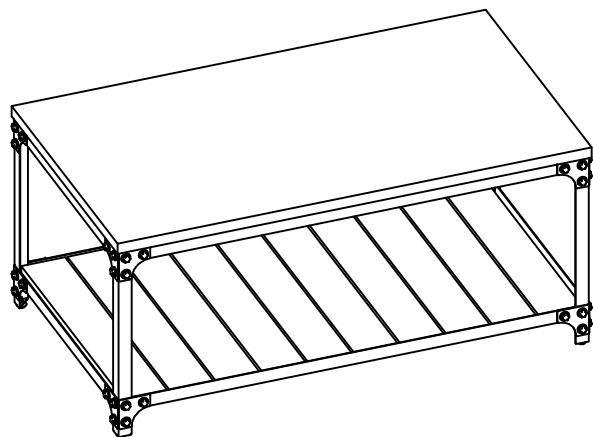

PARTS LIST / LISTE DES PIÈCES / LISTA DE PIEZAS

ITEM NO. / ARTICLE NO. / ARTICULO NO : J004-100-001/ J004-100-010

DESCRIPTION / DESCRIPCIÓN : COFFEE TABLE / TABLE BASSE / MESITA DE CENTRO

A. RJ004 -100-001/ 010-TOP Top
Haut
Parte Superior
(Qty. 1)

B. RJ004 -100-001/ 010-LEG Frame Leg B
Cadre de patte B
Armazón del pata B
(Qty. 2)

C. RJ004 -100-001/ 010-SHEL Bottom Shelf C
Tablette du bas C
Estante de abajo C
(Qty. 1)

D. M10x12mm Hex Bolt
Boulon
Perno
(Qty. 12+1 extra)

ASSEMBLY INSTRUCTIONS / NOTICE DE MONTAGE / INSTRUCCIONES DE MONTAJE

ITEM NO. / ARTICLE NO. / ARTICULO NO : J004-100-001/ J004-100-010

DESCRIPTION / DESCRIPCIÓN : COFFEE TABLE / TABLE BASSE / MESITA DE CENTRO