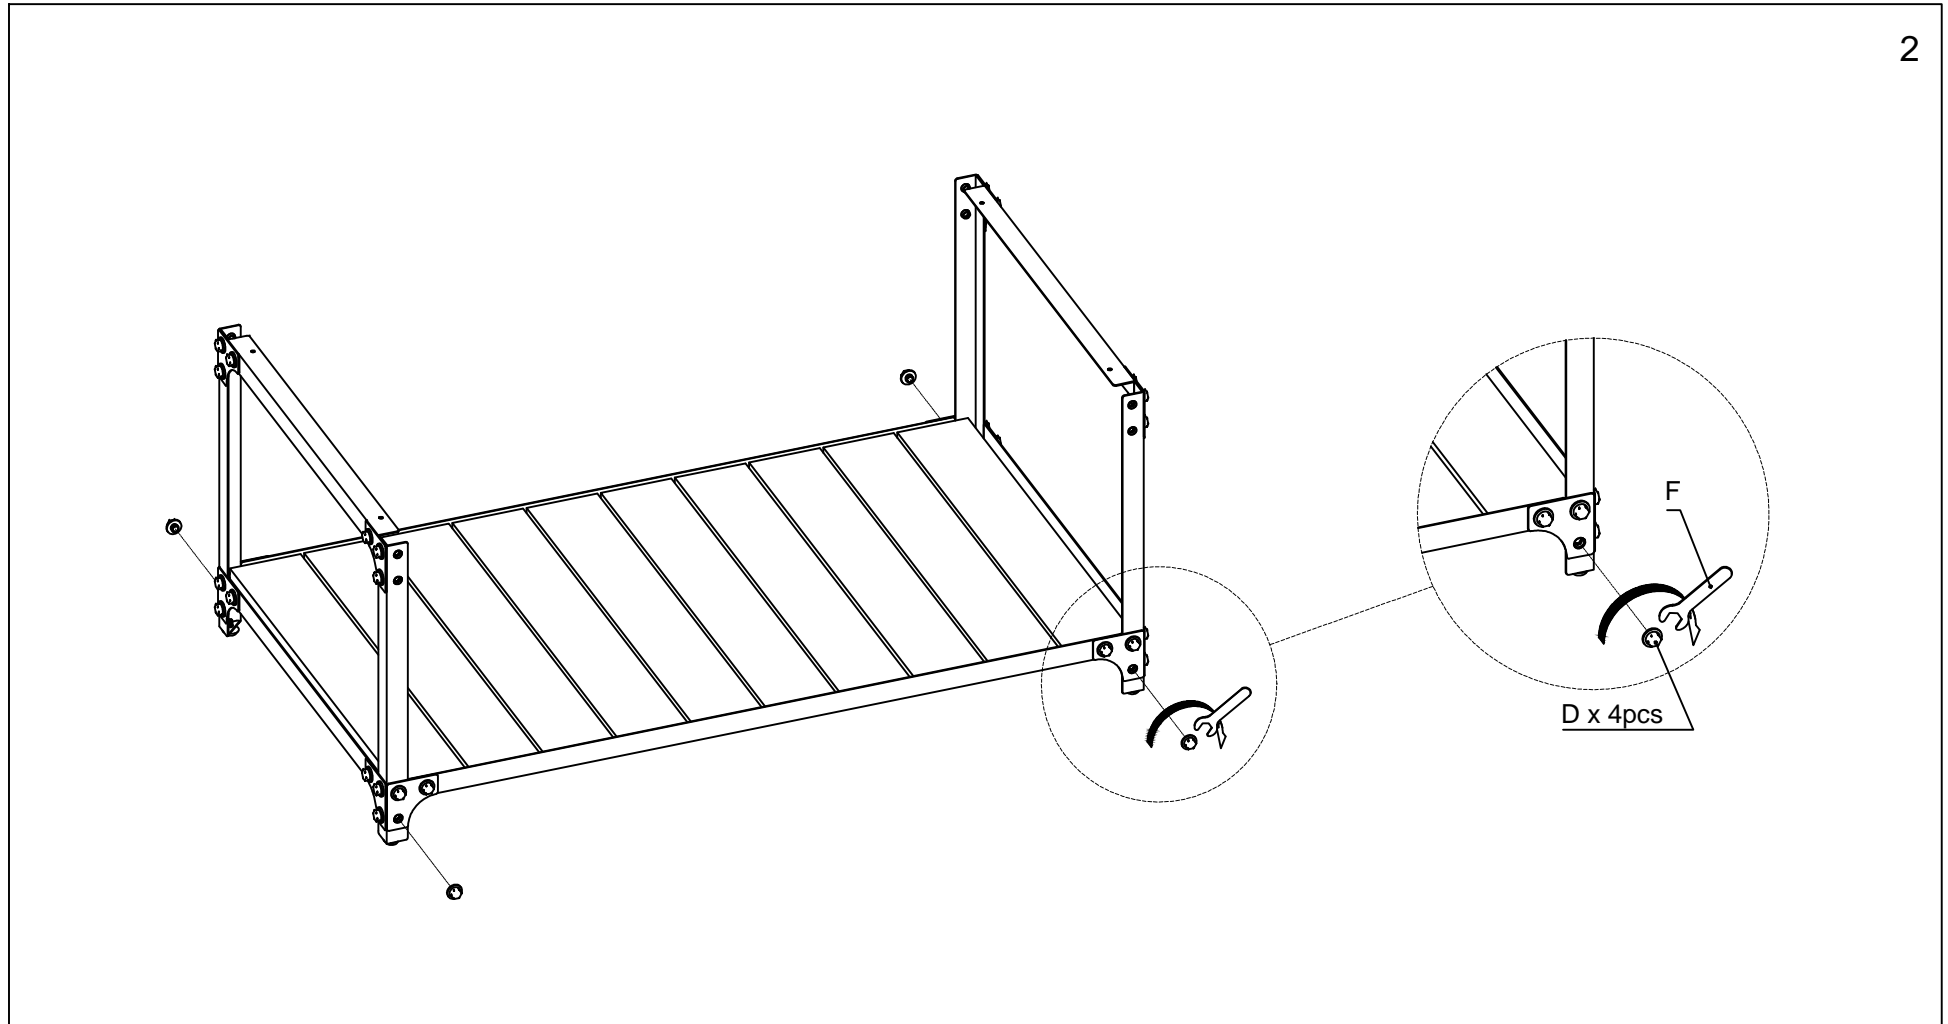

ASSEMBLY INSTRUCTIONS / NOTICE DE MONTAGE / INSTRUCCIONES DE MONTAJE

ITEM NO. / ARTICLE NO. / ARTICULO NO : J004-100-001/ J004-100-010

DESCRIPTION / DESCRIPCIÓN : COFFEE TABLE / TABLE BASSE / MESITA DE CENTRO

2