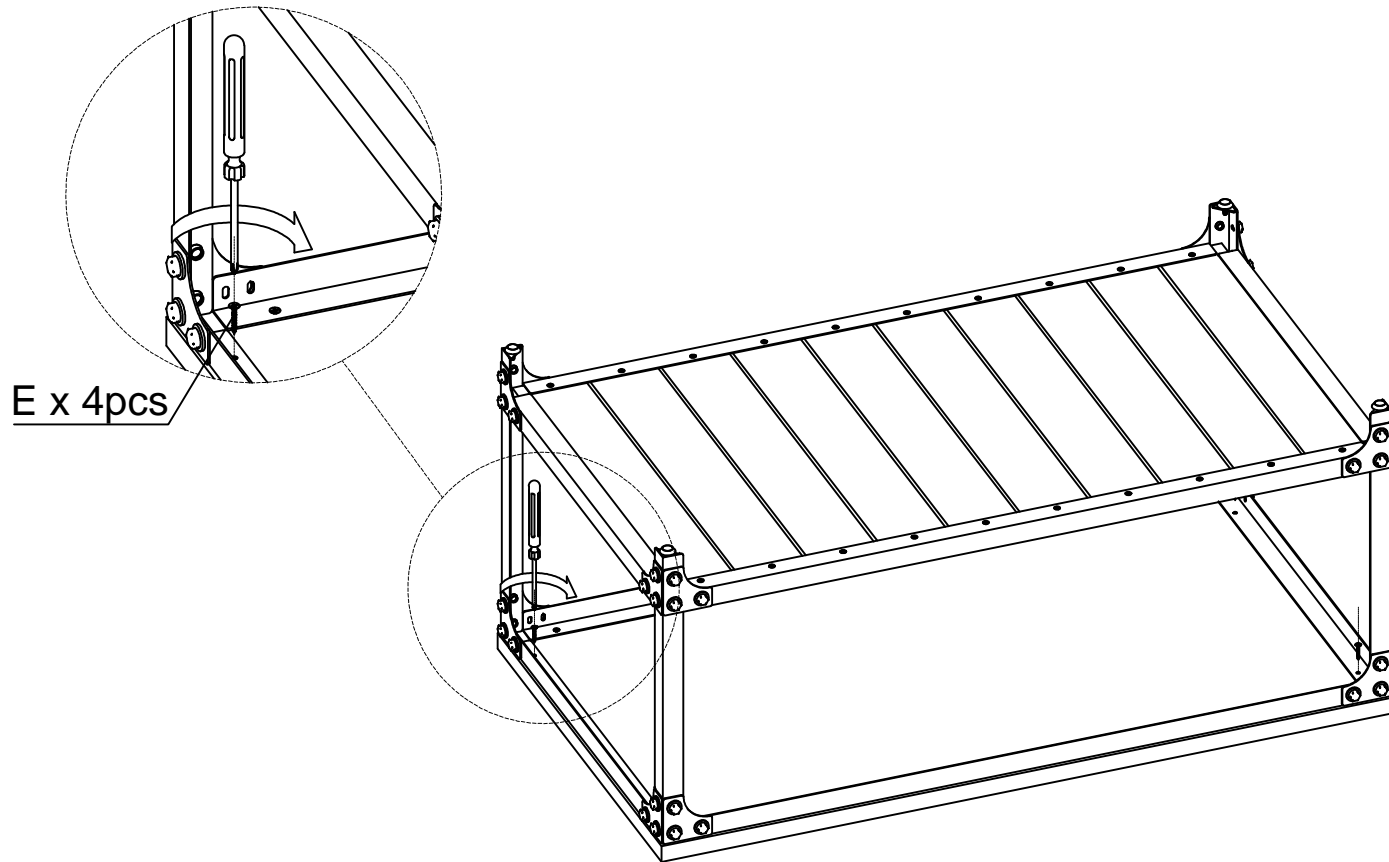

ASSEMBLY INSTRUCTIONS / NOTICE DE MONTAGE / INSTRUCCIONES DE MONTAJE

ITEM NO. / ARTICLE NO. / ARTICULO NO : J004-100-001/ J004-100-010

DESCRIPTION / DESCRIPCIÓN : COFFEE TABLE / TABLE BASSE / MESITA DE CENTRO

5