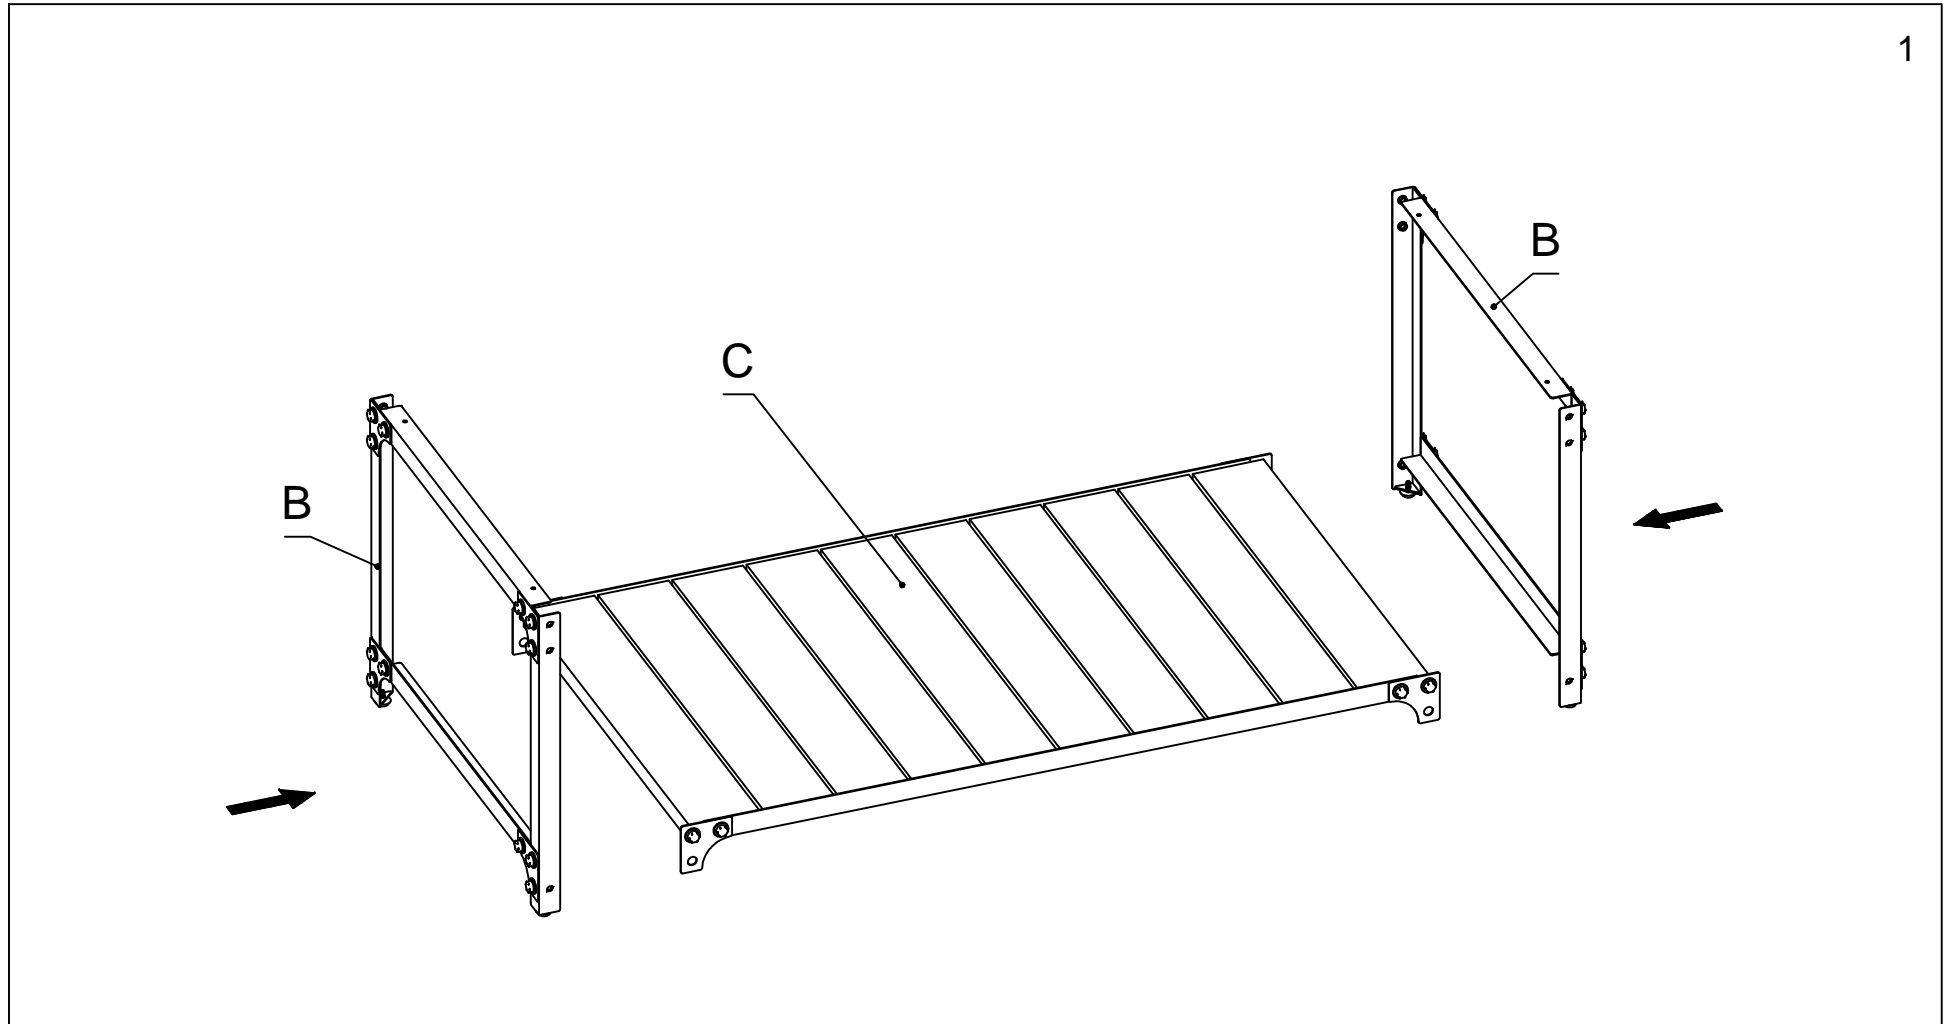

ASSEMBLY INSTRUCTIONS / NOTICE DE MONTAGE / INSTRUCCIONES DE MONTAJE

ITEM NO. / ARTICLE NO. / ARTICULO NO : J004-100-001/ J004-100-010

DESCRIPTION / DESCRIPCIÓN : COFFEE TABLE / TABLE BASSE / MESITA DE CENTRO