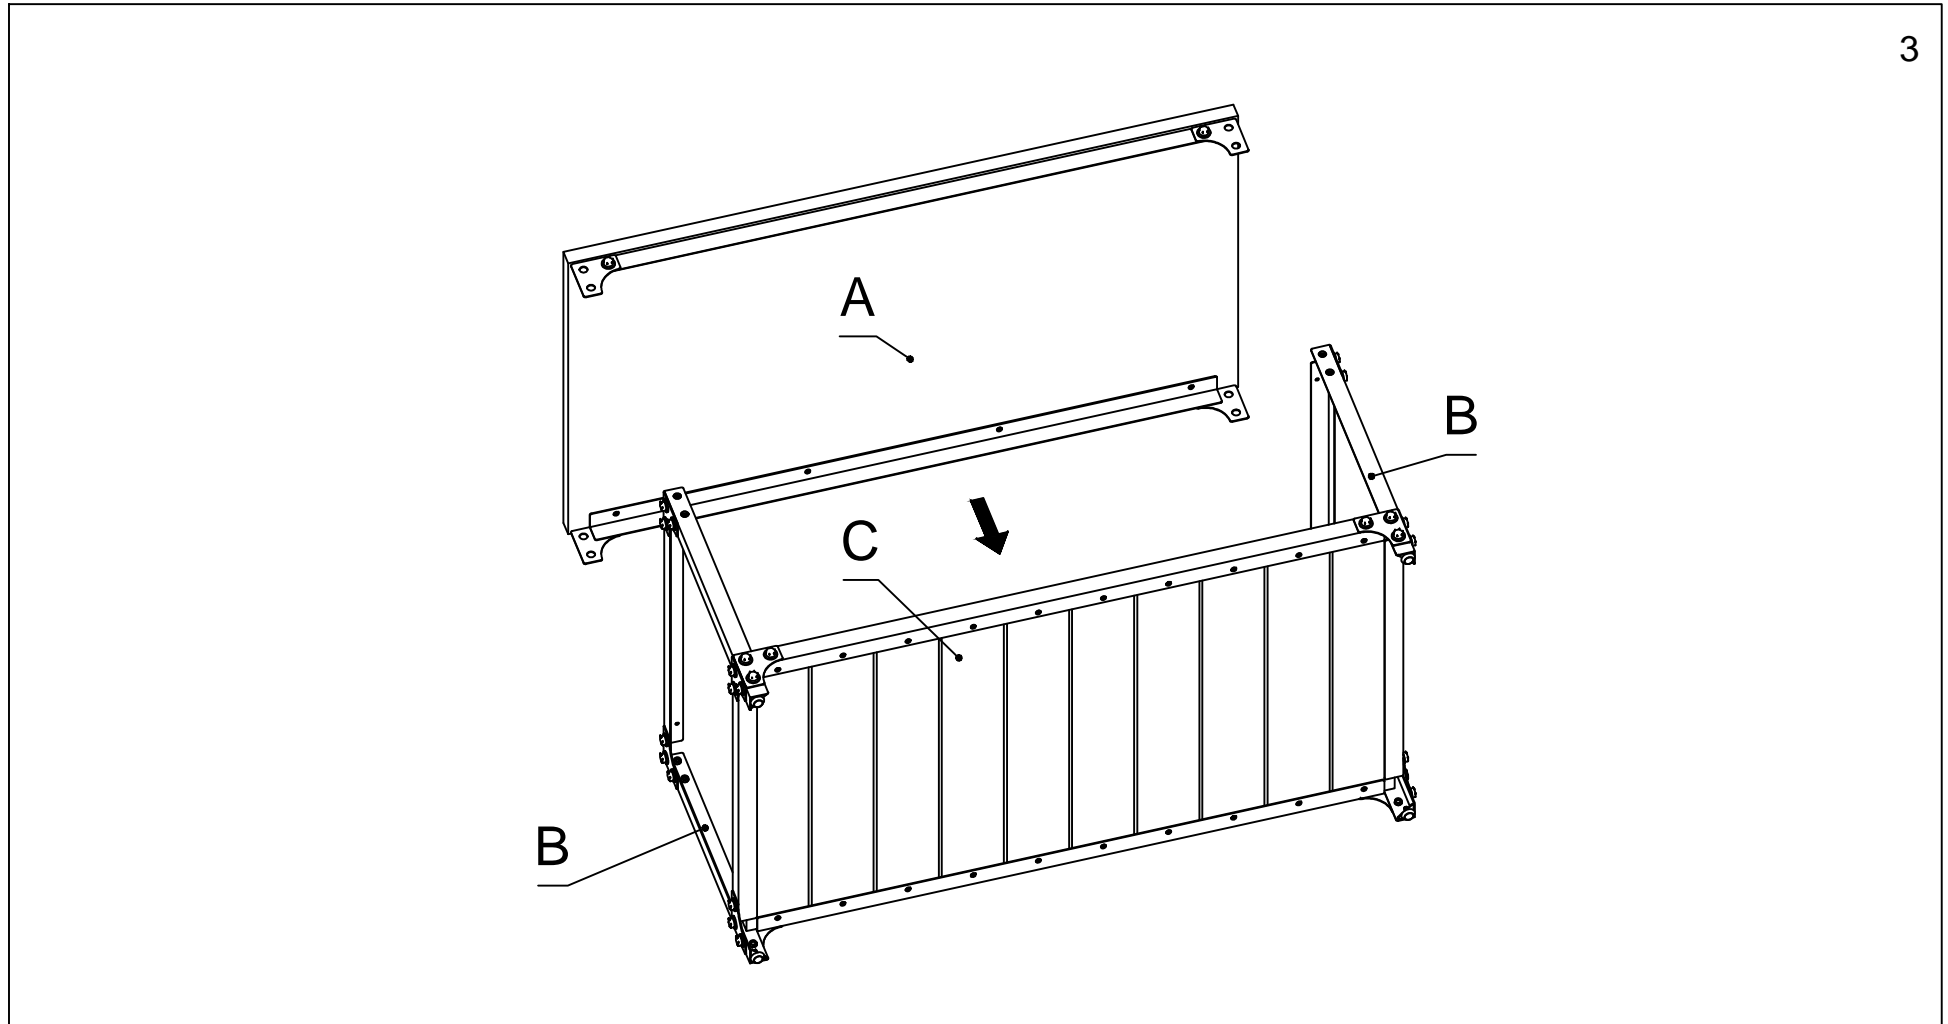

ASSEMBLY INSTRUCTIONS / NOTICE DE MONTAGE / INSTRUCCIONES DE MONTAJE

ITEM NO. / ARTICLE NO. / ARTICULO NO : J004-100-001/ J004-100-010

DESCRIPTION / DESCRIPCIÓN : COFFEE TABLE / TABLE BASSE / MESITA DE CENTRO

3