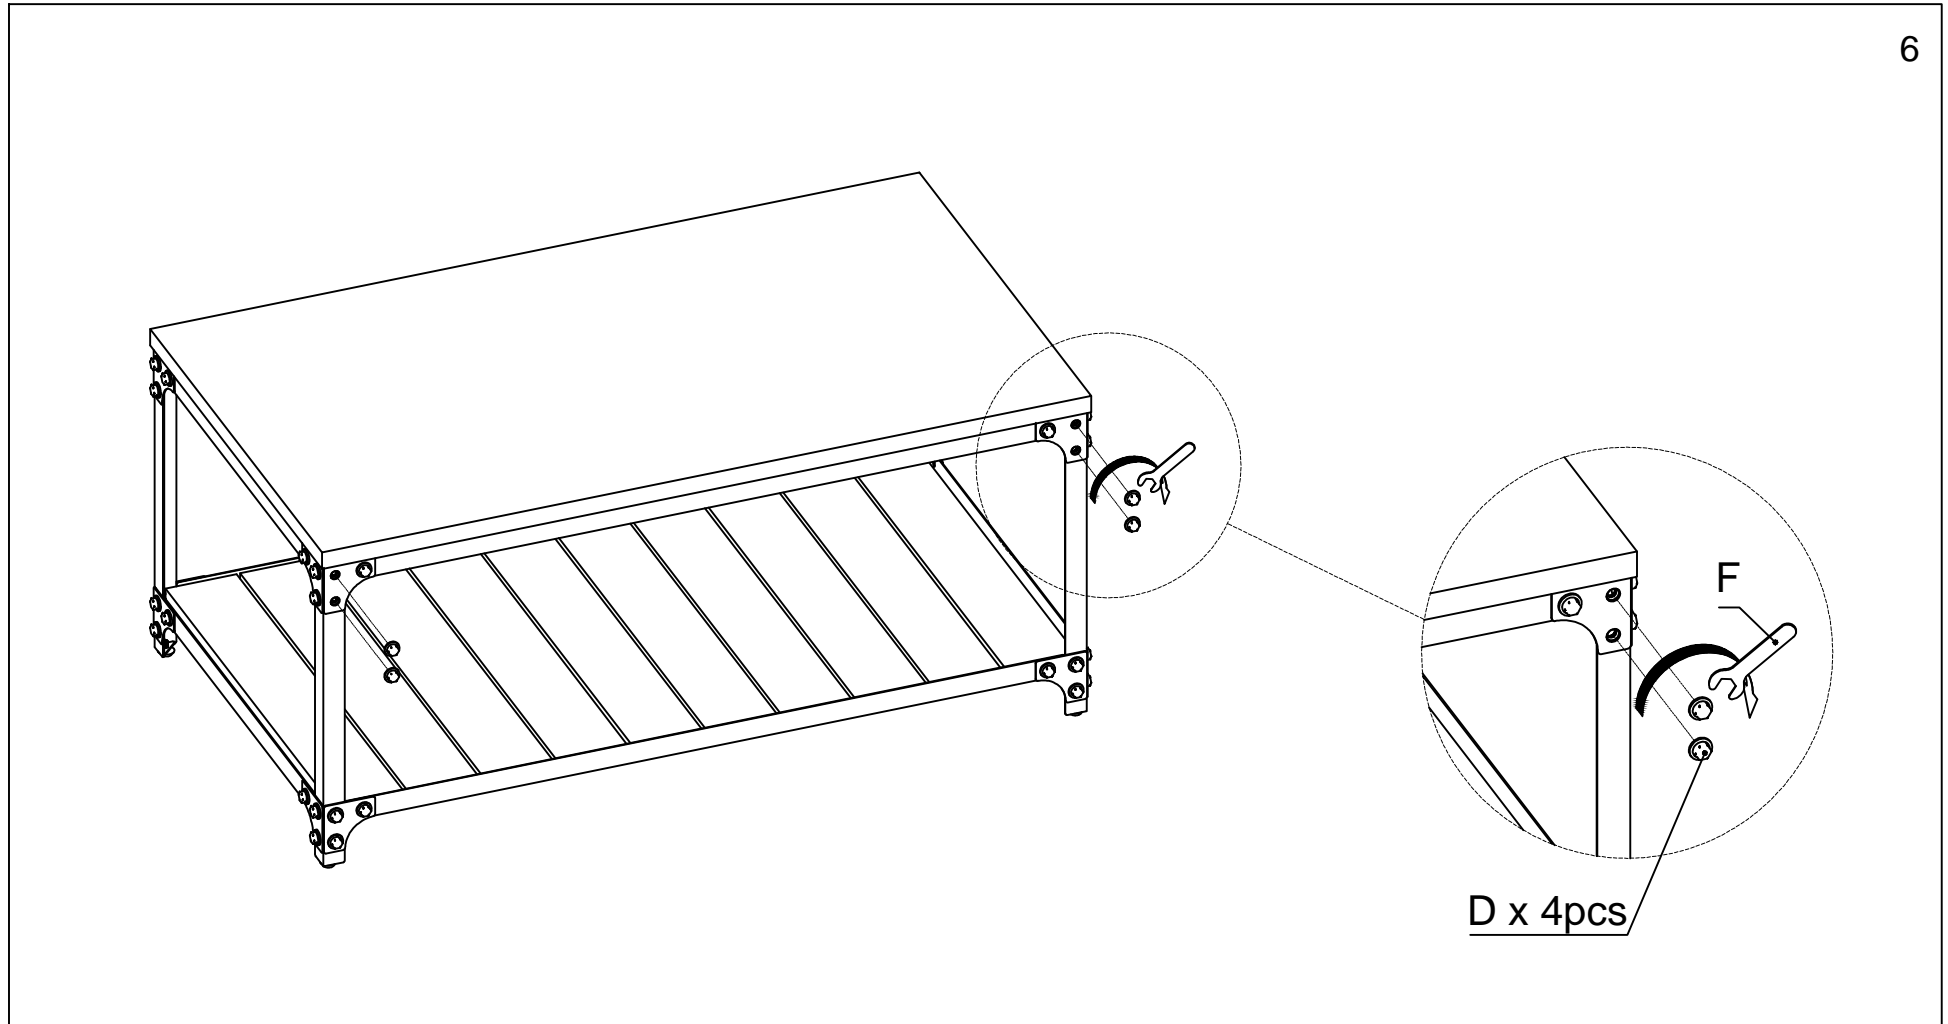

ASSEMBLY INSTRUCTIONS / NOTICE DE MONTAGE / INSTRUCCIONES DE MONTAJE

ITEM NO. / ARTICLE NO. / ARTICULO NO : J004-100-001/ J004-100-010

DESCRIPTION / DESCRIPCIÓN : COFFEE TABLE / TABLE BASSE / MESITA DE CENTRO

6