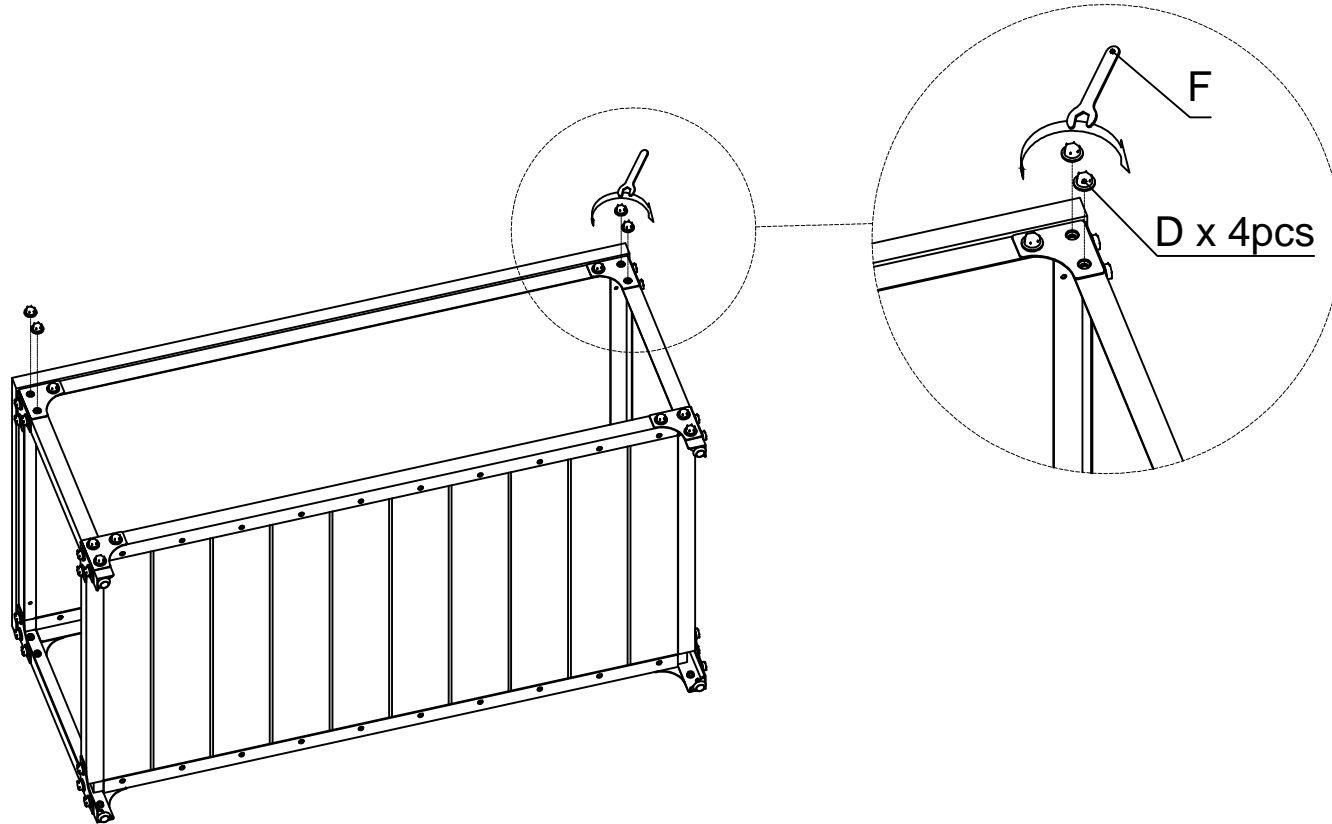

ASSEMBLY INSTRUCTIONS / NOTICE DE MONTAGE / INSTRUCCIONES DE MONTAJE

ITEM NO. / ARTICLE NO. / ARTICULO NO : J004-100-001/ J004-100-010

DESCRIPTION / DESCRIPCIÓN : COFFEE TABLE / TABLE BASSE / MESITA DE CENTRO